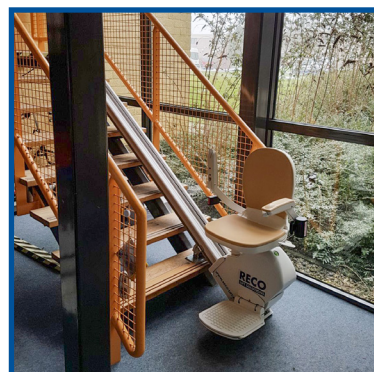

RECO LIFT OF TRAPLIFT?

IS UW GEBOUW HOGER DAN 3 ETAGES?

Denk aan wacht- en transporttijden

JA

NEE

**ZIJN UW BEWONERS ROLSTOEL-, SCOOTMOBIEL-
OF KINDERWAGEN AFHANKELIJK?**

JA

NEE

**KUNNEN UW BEWONERS ZELFSTANDIG
BOODSCHAPPEN, HUIDIEREN EN HUISHOUELIJK
AFVAL VERVOEREN?**

NEE

JA

**HEEFT U EEN VEILIGE VERVOERSMOGELIJKHEID
VOOR CALAMITEITENDIENSTEN?**

Dit i.v.m. horizontaal brandcardvervoer

NEE

NEE

TRAPLIFT